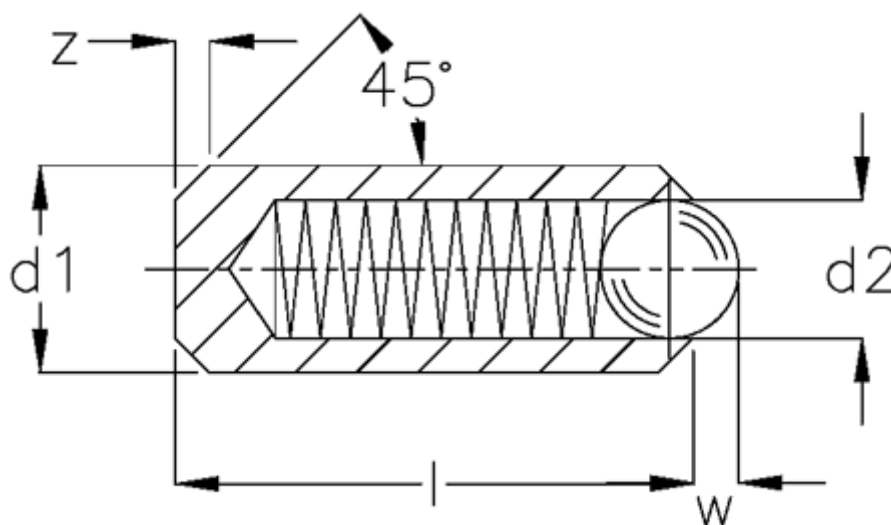

Varenummer: 20991000A  
Beskrivelse: E+G  
Fjedrendetrykstykke GN 614.3-4,5-NI

## Mål

$d1$	= 4.5
$d2$	= 3.2
Fjedertryk N bund	= 16.5
Fjedertryk N top	= 9.5
$l$	= 12
$W$	= 0.95
$z$	= 0.25